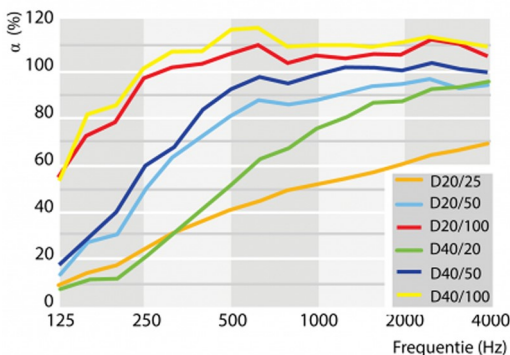

Sonore akoestische fotopanelen

Technische productinformatie

Samenstelling	Fotodoek van geluidsabsorberend materiaal, aluminium frame, opgevuld met geluidsabsorberend plaatmateriaal
Uitvoeringen	Wandmontage (schroeven of hangen) Staande uitvoering met voet (enkelzijdige of dubbelzijdige bedrukking)
Afmetingen	Muuruitvoering maximaal 5 meter bij 30 meter uit één doek Losse akoestische panelen in elke vierkante of rechthoekige maat
Frame	Geanodiseerd aluminium in de kleuren zilver, zwart of wit 27 mm dik vanaf de wand gemeten (2 cm dik akoestisch materiaal) 50 mm dik vanaf de wand gemeten (4 cm dik akoestisch materiaal)
Akoestische platen	Densiteit 40kg per m²
Brandclassificering platen	Tot en met een dikte van 25mm: EN 13501-1: 2002 brandklasse B, rookgetal s2, drupgetal d0. (Rapportnr: 2012 - Efectis)
Levertijd	Productietijd gemiddeld 5 werkdagen. Montage en levering in overleg

Absorptiewaarde

Groene lijn materiaal van 20 mm dik

Blauwe lijn materiaal van 50 mm dik